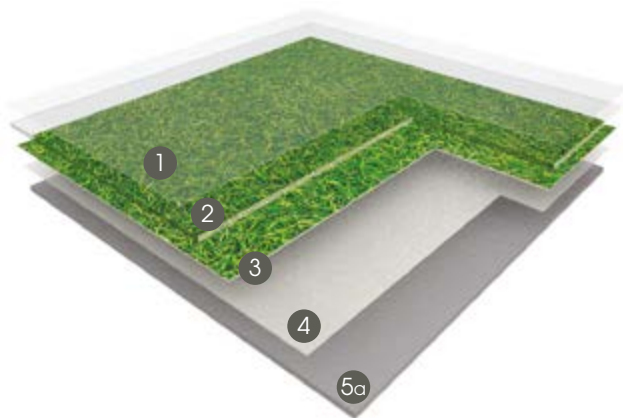

Die Vorteile von my TARALAY IMPRESSION

Ein hochwertiger Kompaktbelag für die individuelle Bodengestaltung in Gewerbebauten, öffentlichen Gebäuden und stark beanspruchten Anwendungsbereichen.

Besonders pflegeleicht durch ProtecSol®2 Oberflächenvergütung

Hervorragende Resteindruck - und Akustikwerte
COMPACT : 0,03 mm / 8 dB
COMFORT : 0,08 mm / 19 dB

Sehr hohe Abriebfestigkeit für Bereiche mit höchster Beanspruchung

Nachhaltiges Produkt mit wohngesunder Raumluftqualität - phthalatfrei* und 100 % recycelbar
TVOC < 10 µg/m³

Hergestellt in Frankreich

my TARALAY IMPRESSION COMPACT

- 1 - ProtecSol®2 Vergütung
- 2 - Transparente Nutzschrift
- 3 - Druckdessin