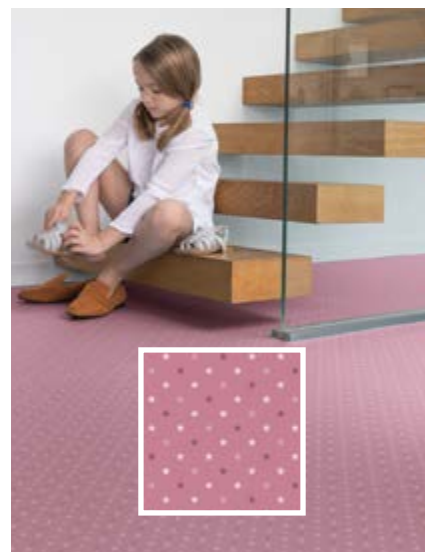

COLORATION

DESSIN „STARS“ - STANDARDFARBE

IHR PERSONALISIERTER ENTWURF A

IHR PERSONALISIERTER ENTWURF B

Mindestbestellmenge: 50 m²

Für alle Fragen (Preise, Realisierbarkeit, technische Informationen) steht Ihnen gerne Ihr Vertriebsmitarbeiter zur Seite.